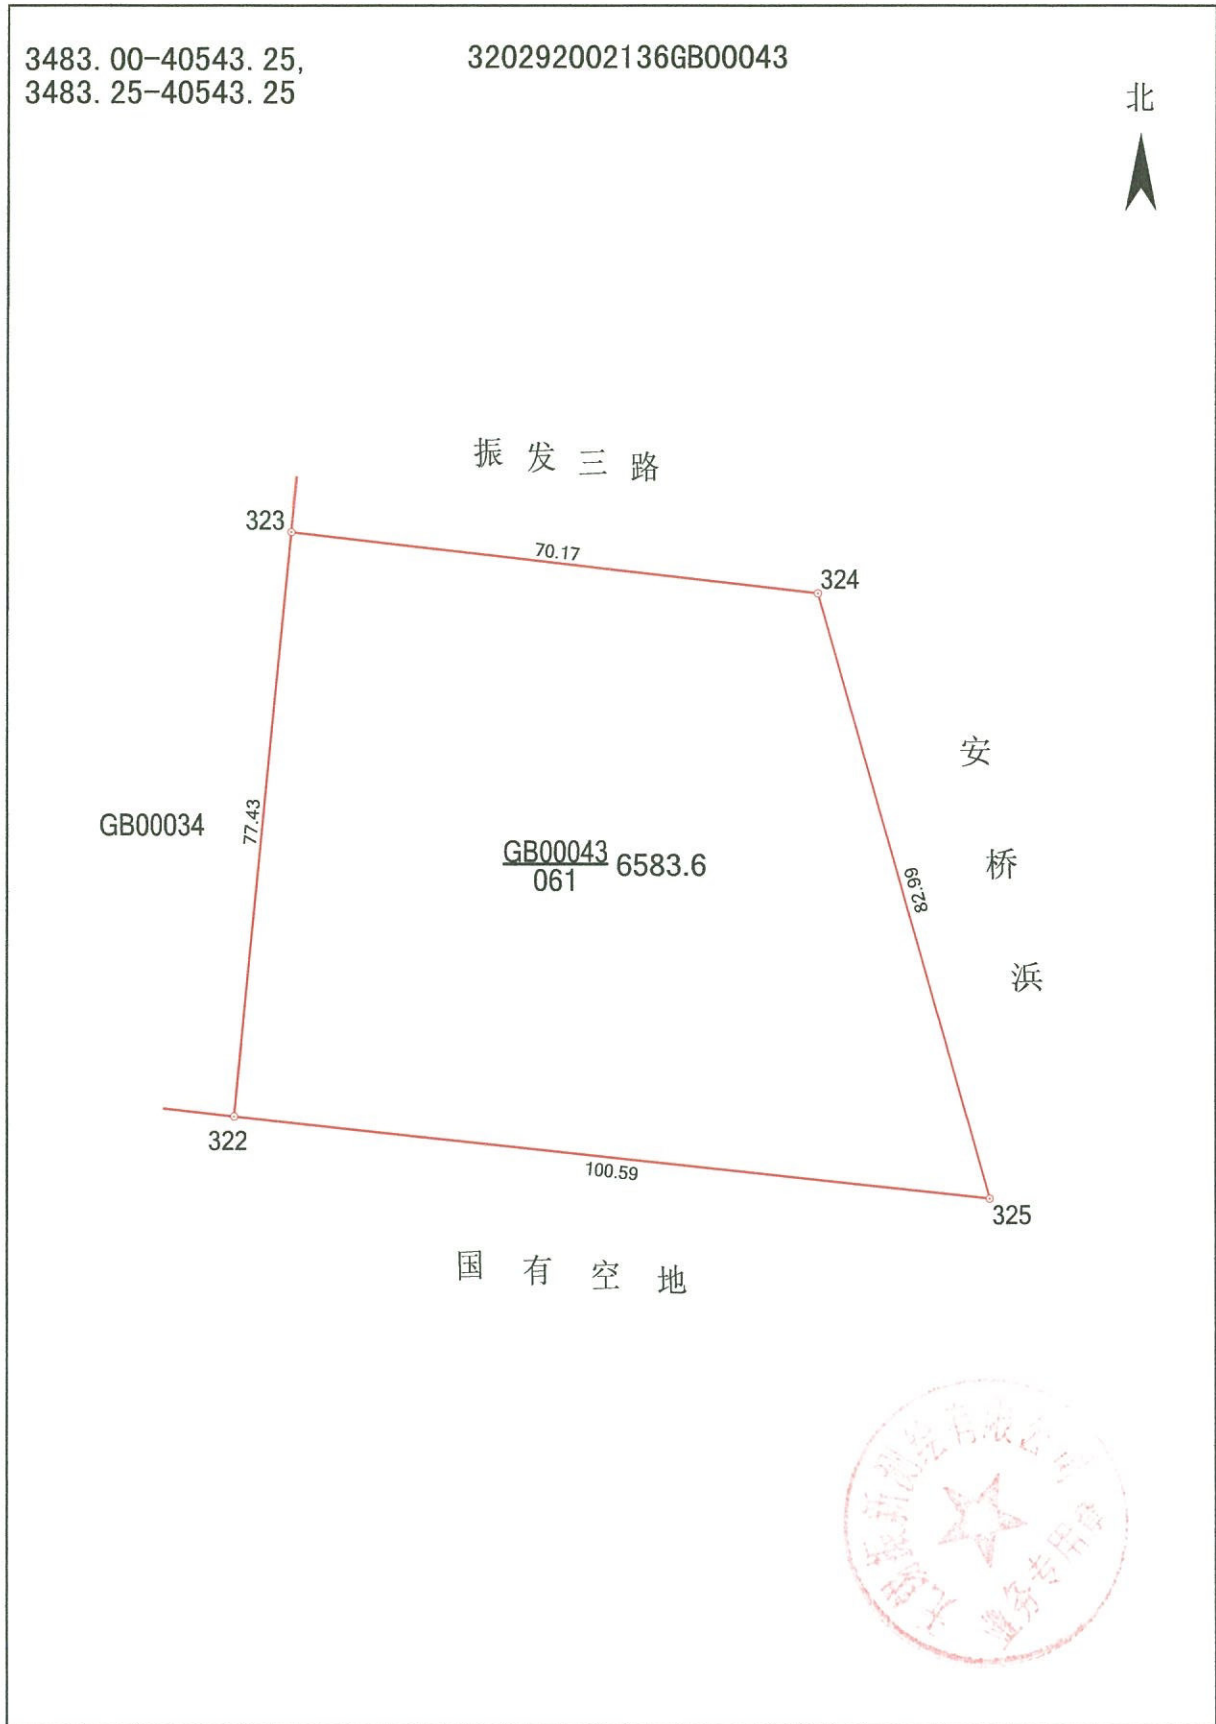

宗 地 图

XDG (XQ) -2020-7号地块

单位: m · m²

3483. 00-40543. 25,
3483. 25-40543. 25

320292002136GB00043

北

1:1000

绘图员: 吴景宇